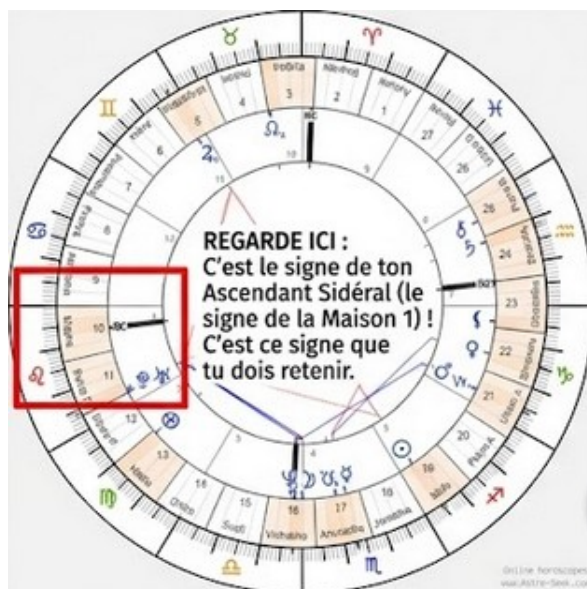

## ● Pleine lune rose en Vierge sidérale 2026 : tes prévisions maison par maison

Si tu ne connais pas ton ascendant, va sur ce site pour avoir le graphique de ton thème natal :

<https://horoscopes.astro-see.com/sidereal-astrology-chart-calculator>

Et entre les données avec ta date de naissance, ville de naissance et heure de naissance.

3. Cliquez sur « Calculate sidereal chart ».

Une fois le graphique rempli, regarde où se trouve l'ascendant dans ton thème !

Une fois que tu as noté ton signe ascendant sidéral, tu n'as plus qu'à regarder ce mini-book ascendant par ascendant pour lire tes prévisions personnalisées pour cette lunaison !

**L'impact de cette Pleine Lune rose en Vierge selon la zone qu'elle active dans ton thème natal.**

### **Maison 1 (Ascendant Vierge)**

Cette Pleine Lune éclaire directement ton identité et l'image que tu projettes au monde. L'heure est au nettoyage de tes propres masques pour enfin incarner ton authenticité sans te cacher derrière le perfectionnisme. C'est le moment d'assumer tes vrais besoins face aux attentes des autres.