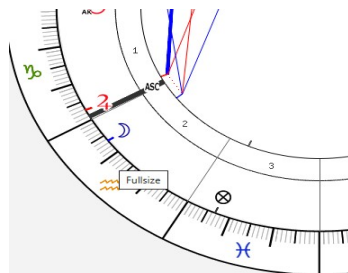

House system: **Ayanamsa:**

Whole Sign ▾ Lahiri ▾

Calculate sidereal chart »

[Extended settings: Aspects, Orbs](#)

Et entre les données avec ta date de naissance, ville de naissance et heure de naissance.

Clique sur : Calculate sidereal chart

Une fois le graphique rempli, regarde où se trouve le Poisson dans ton thème et dans quelle maison il se situe.

L'impact de cette Nouvelle Lune exceptionnelle selon la zone qu'elle active dans ton thème natal.